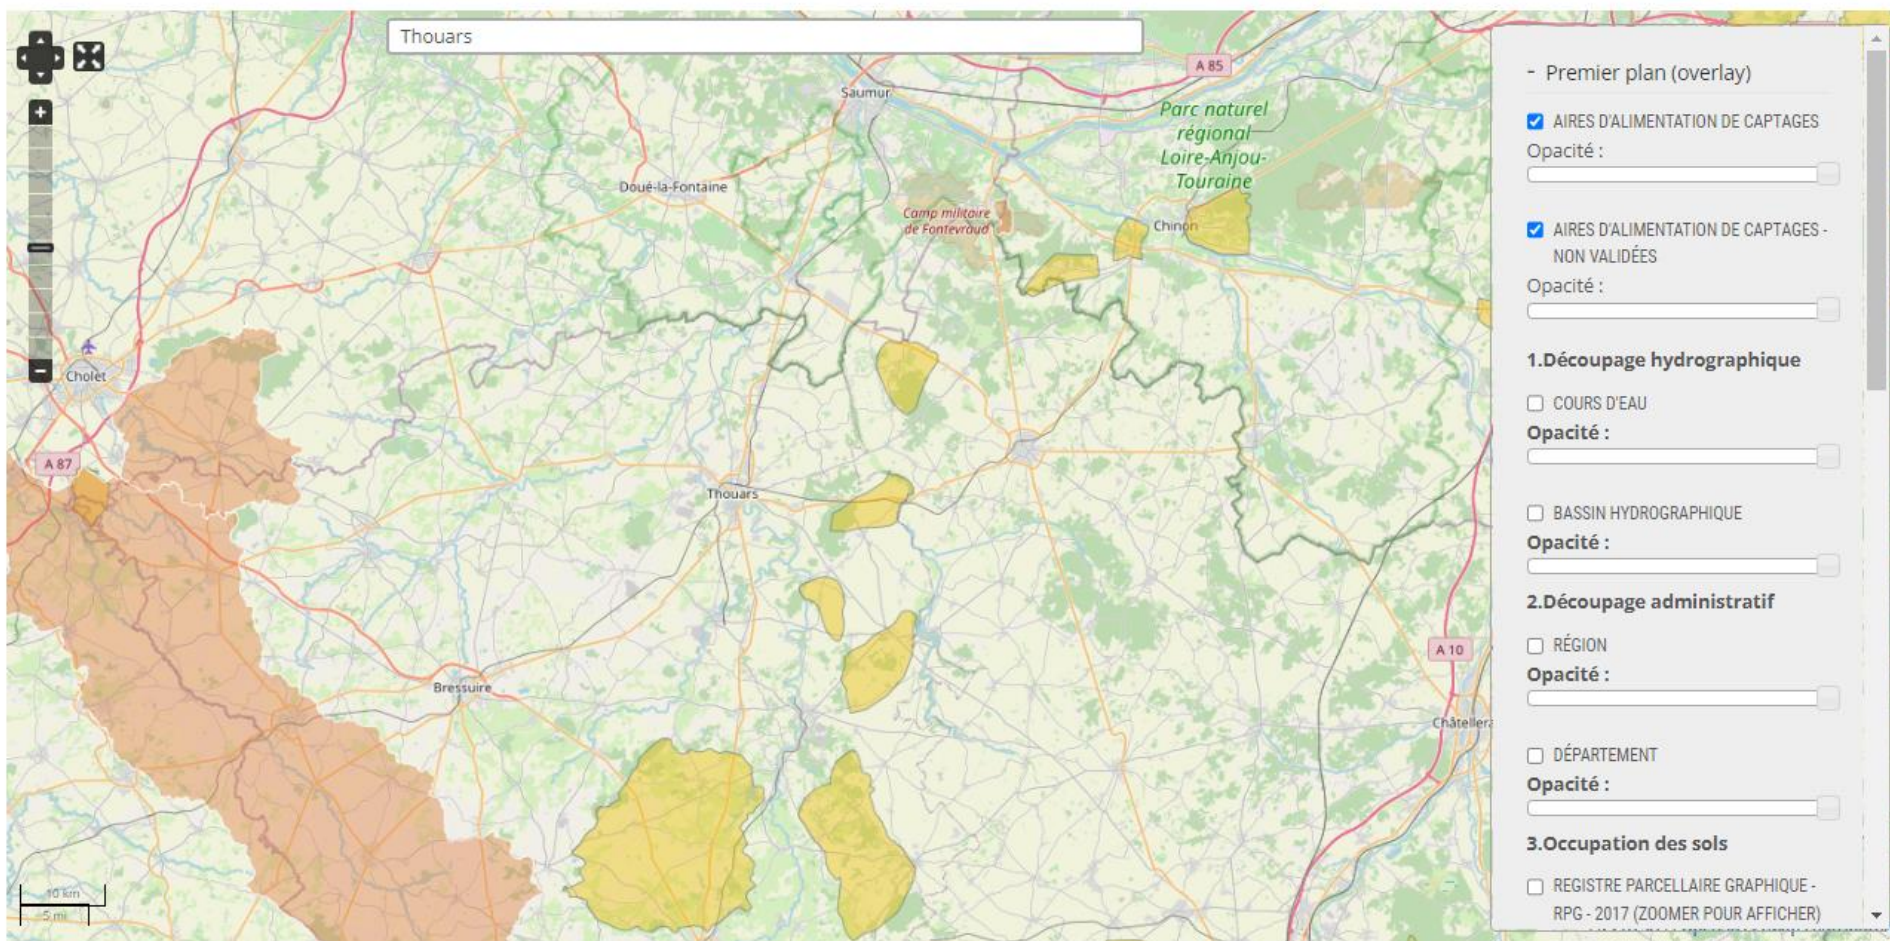

Annexe 9 – Carte des Aires d'alimentation des captages dans l'environnement du site

ACCÉDER AUX DONNÉES AAC

Carte des Aires d'alimentation de captage

Légende

- Aire d'alimentation de captage - Validé - France entière
- Aires d'Alimentation de Captage - Périmètre en attente de validation par un référent - France entière

Source : Office International de l'eau